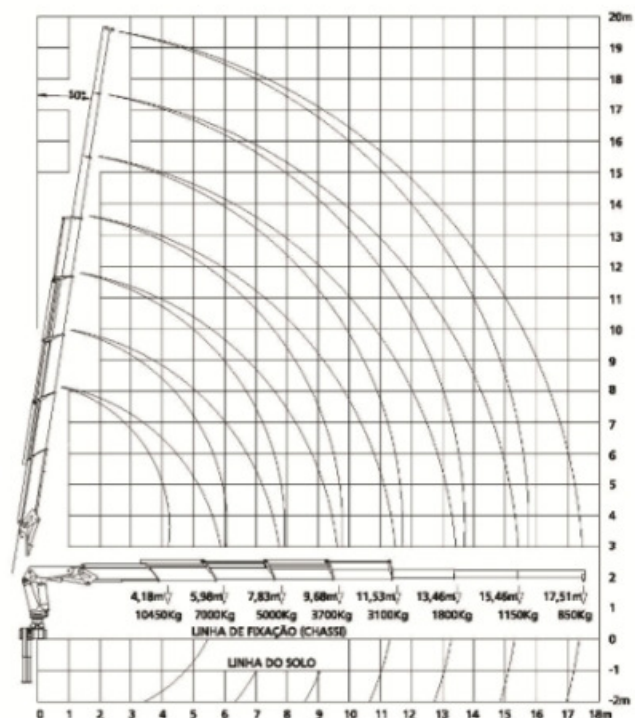

MADAL PALFINGER

Especificações Técnicas

Capacidade do Guindaste	10.450 kg a 2 m
Lança	17.51 m
Distancia de abertura entre estabilizadores	
Longitudinal	4800 mm
Lateral	5670 mm
Dimensões Gerais	
Comprimento	10600 mm
Largura	2600 mm
Altura	3600 mm
Peso	
Peso Bruto	15.000 kg

Tabela de Carga da Lança

Raio (m)	4.18 m	5.98 m	7.83 m	9.68 m	11.53 m	13.46 m	15.46 m	17.51 m
1	10450	7000	5000	3700	3100	1800	1150	
2	10450	7000	5000	3700	3100	1800	1150	850
3	10450	7000	5000	3700	3100	1800	1150	850
4	10450	7000	5000	3700	3100	1800	1150	850
5		7000	5000	3700	3100	1800	1150	850
6		7000	5000	3700	3100	1800	1150	850
7			5000	3700	3100	1800	1150	850
8			5000	3700	3100	1800	1150	850
9				3700	3100	1800	1150	850
10				3700	3100	1800	1150	850
11					3100	1800	1150	850
12					3100	1800	1150	850
13						1800	1150	850
14						1800	1150	850
15							1150	850
16							1150	850
17								850
18								850